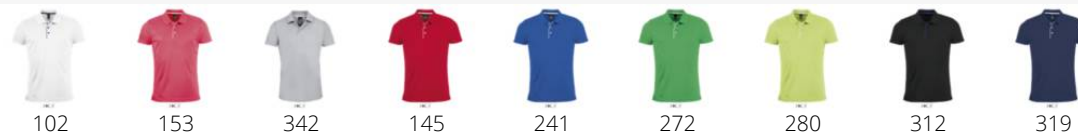

POLO DE HOMBRE DE DEPORTE

Calidad

PUNTO PIQUÉ POLIÉSTER 180
100% poliéster

Estilo

DEPORTIVO
Manga corta
Tapeta frontal con 3 botones del mismo color que la prenda
Ribete contrastados en la plaqueta de botones
Parte inferior con aberturas laterales contrastadas
Cuello con banda contrastadas
Adecuado para la sublimación

Tamaño	S	M	L	XL	XXL	3XL
	70/49	72/52	74/55	76/58	79/61	82/64

PACKING

5

50

tamaño de la caja 56 x 39 x 35 cm
weight : 9 kg

CARACTERÍSTICAS

SUBLIMATION
PRINTING

page
92